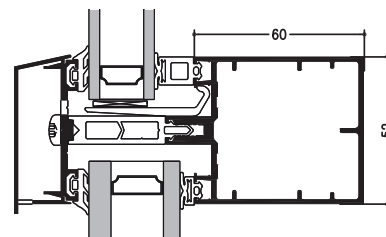

#### Grille

- Capots clippés sur les serreurs filants en aluminium
- Capot vertical de 52x23 mm et capot horizontal de 52x15 mm
- Angles rentrants et sortants de 0° à 20° maximum
- Prise de volume de 6 à 42 mm

#### Grille

Coupe horizontale

Coupe verticale