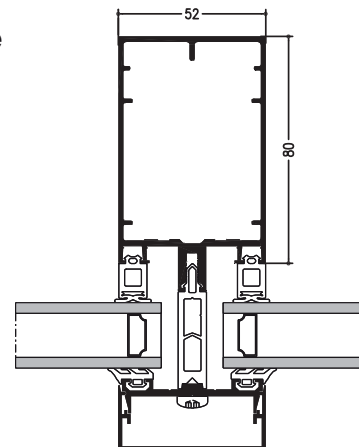

Grille

Coupe horizontale