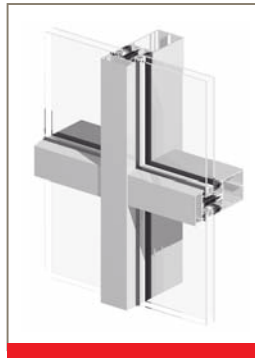

#### Grille

- Capots clippés sur les serreurs filants en aluminium
- Capot vertical de 52x23 mm et capot horizontal de 52x15 mm
- Angles rentrants et sortants de 0° à 20° maximum
- Prise de volume de 6 à 42 mm